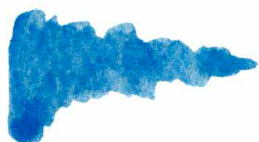

METALLIC WATERCOLORS - ITEM # 371

Marcasite

Peridot

Gold

Aquamarine

Ruby

Copper